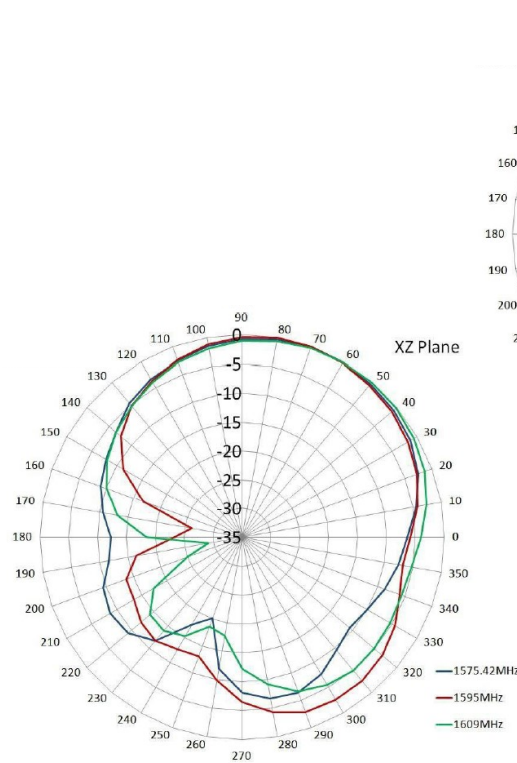

GPS & GLONASS

LTE

XY PLANE

- 测试频率: 700
- 测试频率: 824
- 测试频率: 868
- 测试频率: 960
- 测试频率: 1710
- 测试频率: 1850
- 测试频率: 1990
- 测试频率: 2170
- 测试频率: 2690

WI-FI