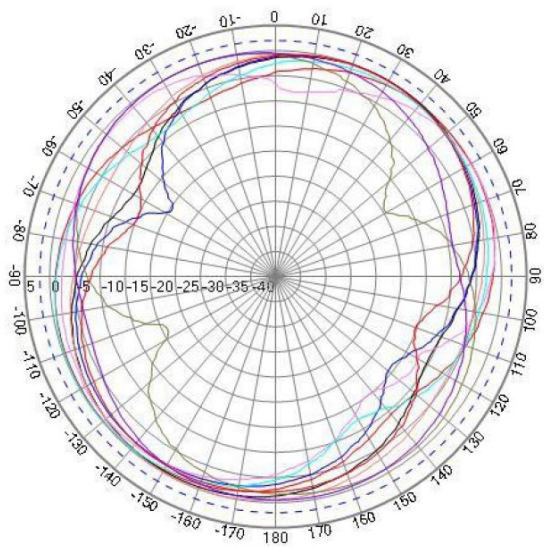

GPS & GLONASS

LTE

XY PLANE

- 测试频率: 700
- 测试频率: 824
- 测试频率: 868
- 测试频率: 960
- 测试频率: 1710
- 测试频率: 1850
- 测试频率: 1990
- 测试频率: 2170
- 测试频率: 2690

WI-FI