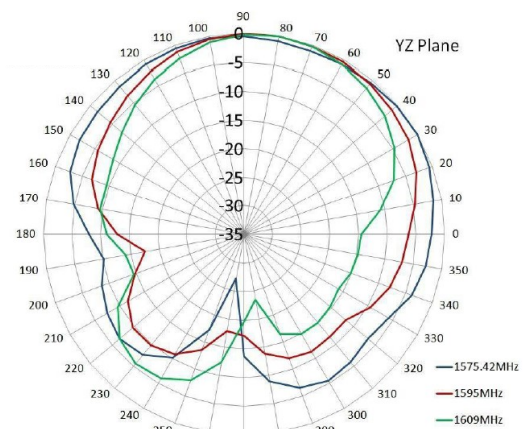

GPS & GLONASS

LTE

XY PLANE

- 测试频率: 700
- 测试频率: 824
- 测试频率: 868
- 测试频率: 960
- 测试频率: 1710
- 测试频率: 1850
- 测试频率: 1990
- 测试频率: 2170
- 测试频率: 2690

WI-FI