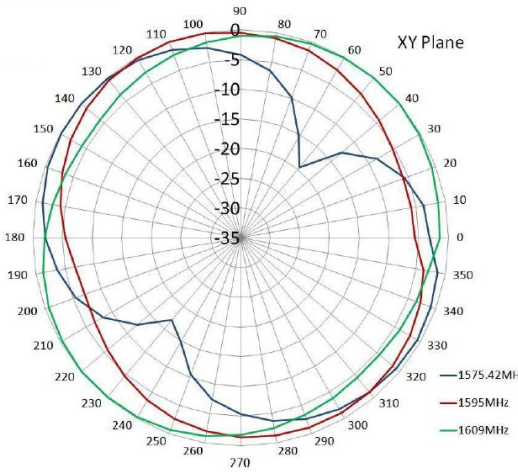

GPS & GLONASS

LTE

XY PLANE

- 测试频率: 700
- 测试频率: 824
- 测试频率: 868
- 测试频率: 960
- 测试频率: 1710
- 测试频率: 1850
- 测试频率: 1990
- 测试频率: 2170
- 测试频率: 2690

WI-FI